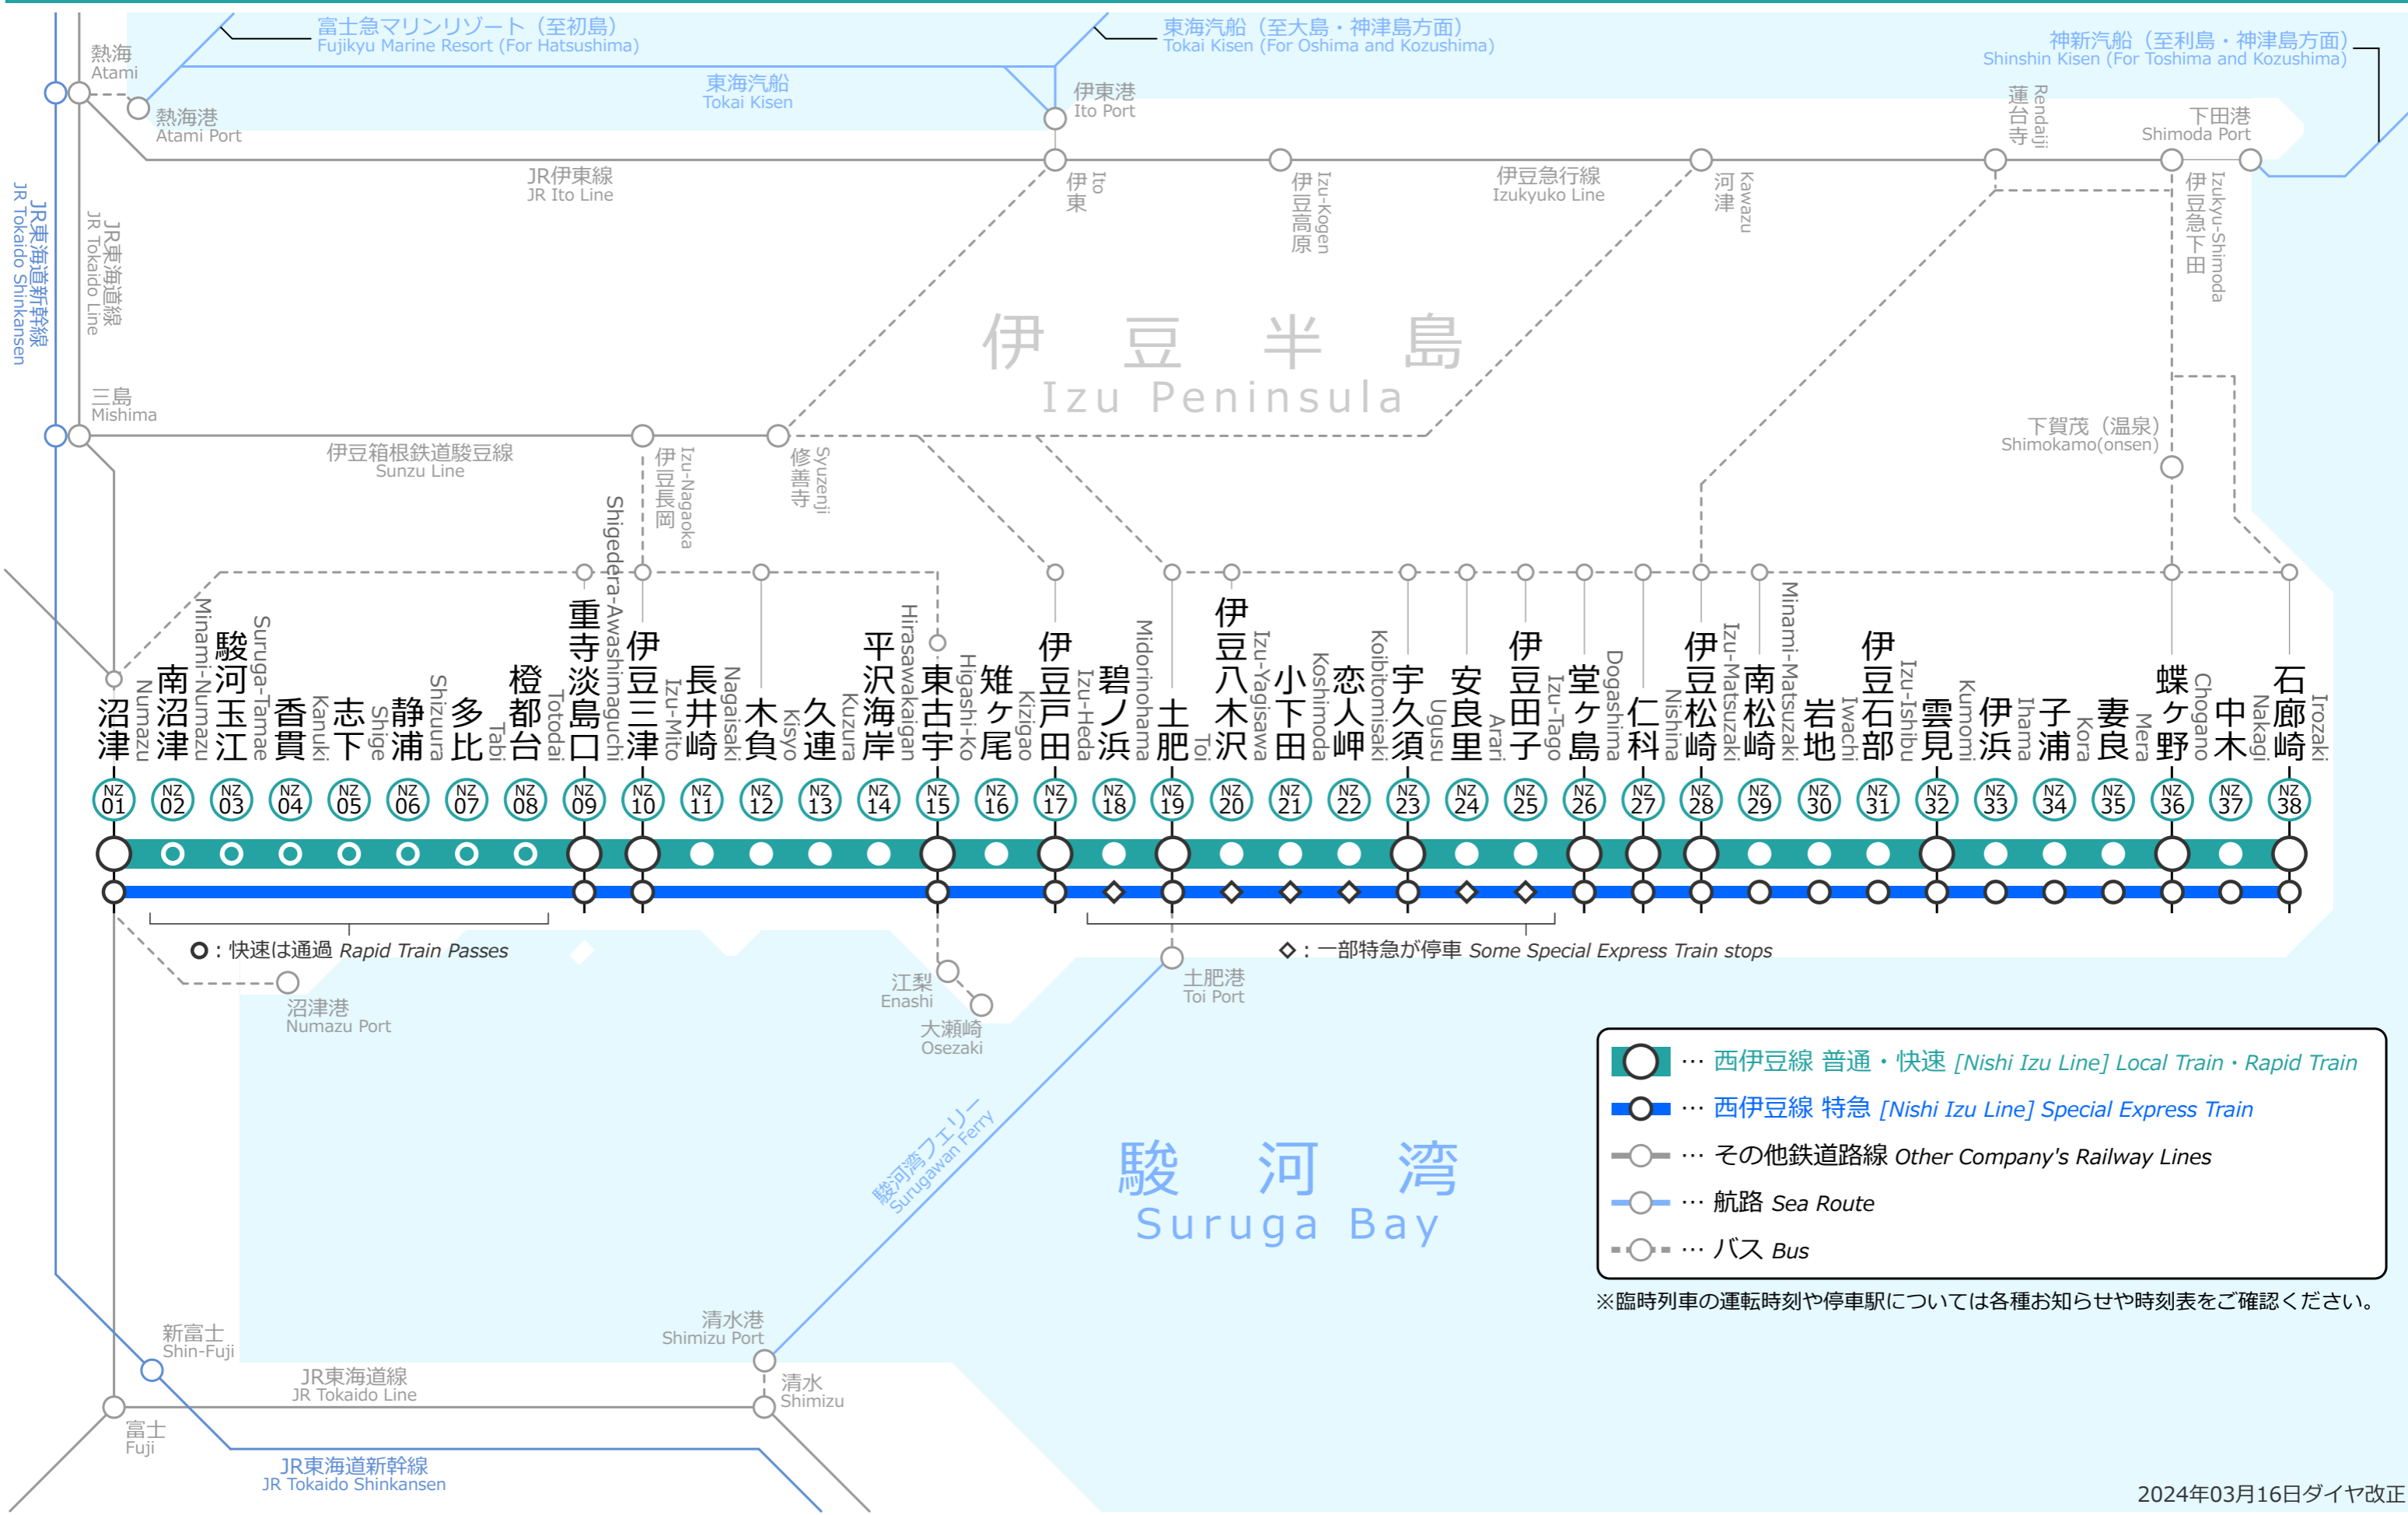

○バス路線は一部のみの記載です。各バス会社の案内（ホームページ等）をご確認ください。
 ○特急列車の停車駅については時刻表もあわせてご確認ください。
 ○特急列車は乗車券のみでご乗車いただけます。特別指定席「スーパーシート」をご利用の場合は、別途スーパーシート券（700円）が必要となります。

-  ... 西伊豆線 普通・快速 [Nishi Izu Line] Local Train・Rapid Train
-  ... 西伊豆線 特急 [Nishi Izu Line] Special Express Train
-  ... その他鉄道路線 Other Company's Railway Lines
-  ... 航路 Sea Route
-  ... バス Bus

※臨時列車の運転時刻や停車駅については各種お知らせや時刻表をご確認ください。